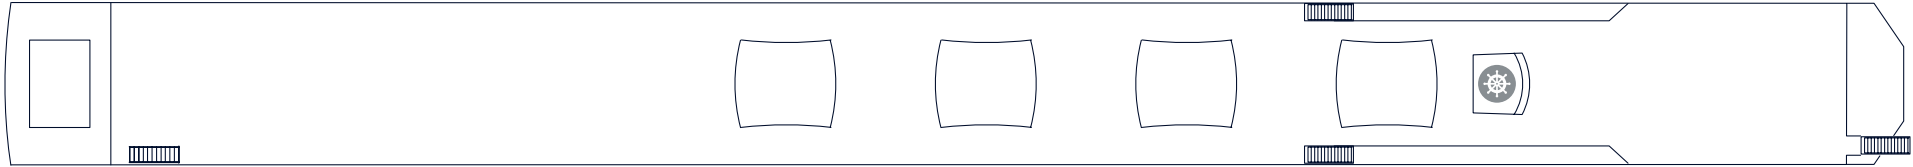

MS Swiss Splendor

Deckplan | Deck plan

Sonnendeck | Sun deck

Diamant Deck | Diamond Deck No. 300

Rubin Deck | Ruby Deck No. 200

Smaragd Deck | Emerald Deck No. 100

Legende

- Eingang
- Lounge
- WC
- Einzelkabine¹
- Aufzug
- Bordshop
- Bibliothek
- Einzelkabine²
- Durchgangstür
- Restaurant
- Küche
- Zweitbettkabine¹
- Rezeption
- Bar
- Steuerhaus
- Zweitbettkabine²
- Travel Desk
- Fitness
- Besatzung
- Junior Suite²
- Suite¹
- Masteruite¹

1) Französischer Balkon 2) Fenster (nicht zu öffnen)

Key

- Entrance
- Lounge
- Restrooms
- Single Cabin¹
- Elevator
- Bordshop
- Reading Corner
- Single Cabin²
- Passage door
- Restaurant
- Kitchen
- Double Cabin¹
- Reception Desk
- Bar
- Wheelhouse
- Double Cabin²
- Travel Desk
- Fitness
- Crew
- Junior Suite²
- Suite¹
- Mastersuite¹