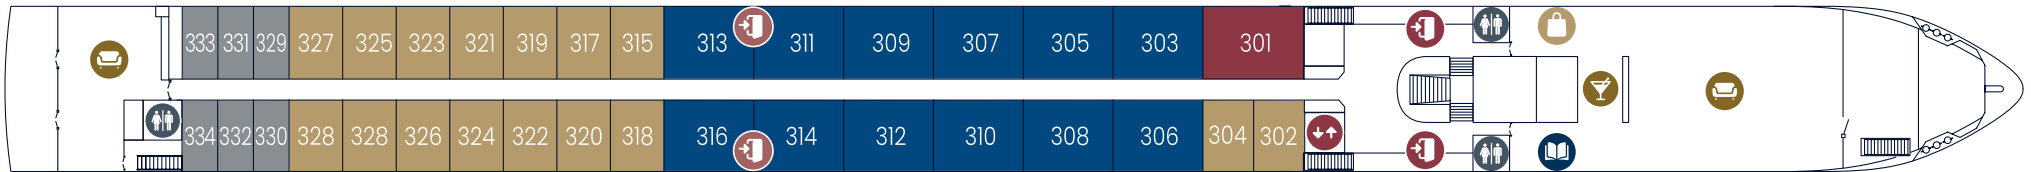

MS Swiss Splendor

Deckplan | Deck plan

Sonnendeck | Sun deck

Diamant Deck | Diamond Deck No. 300

Rubin Deck | Ruby Deck No. 200

Smaragd Deck | Emerald Deck No. 100

Legende

- Eingang
- Lounge
- WC
- Einzelkabine¹
- Aufzug
- Bordshop
- Bibliothek
- Einzelkabine²
- Durchgangstür
- Restaurant
- Küche
- Zweitbettkabine¹
- Rezeption
- Bar
- Steuerhaus
- Zweitbettkabine²
- Travel Desk
- Fitness
- Besatzung
- Junior Suite²
- Suite¹
- Masteruite¹

1) Französischer Balkon 2) Fenster (nicht zu öffnen)

Key

- Entrance
- Lounge
- Restrooms
- Single Cabin¹
- Elevator
- Bordshop
- Reading Corner
- Single Cabin²
- Passage door
- Restaurant
- Kitchen
- Double Cabin¹
- Reception Desk
- Bar
- Wheelhouse
- Double Cabin²
- Travel Desk
- Fitness
- Crew
- Junior Suite²
- Suite¹
- Mastersuite¹